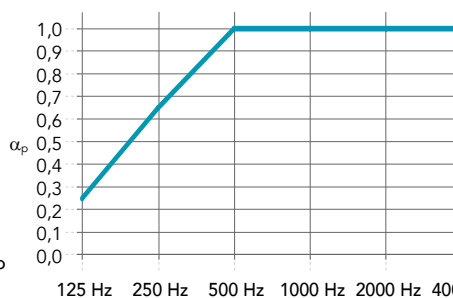

Prestazioni

Assorbimento acustico
 α_w : 0,95 (Classe A)

Spessore (mm) /
 Pendinatura di montaggio
 (mm)

Spessore (mm) / Pendinatura di montaggio (mm)	125 Hz	250 Hz	500 Hz	1000 Hz	2000 Hz	4000 Hz	α_w	Classe di assorbimento	NRC
61 / 61	0,25	0,65	1,00	1,00	1,00	1,00	0,95	A	0,90