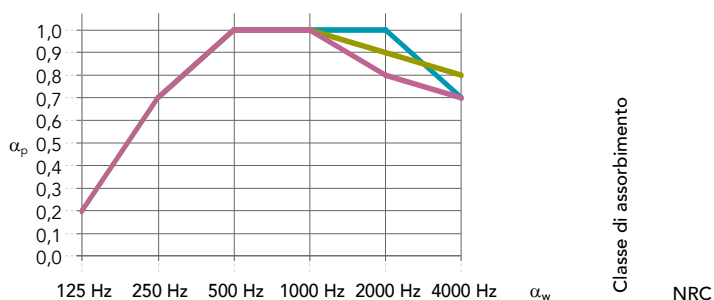

125 Hz	250 Hz	500 Hz	1000 Hz	2000 Hz	4000 Hz	α_w	Classe di assorbimento	NRC
Rockfon Lamella 34x30 mm + assorbitore 40 mm	0,20	0,70	1,00	1,00	1,00	0,70	0,90	A	-
Rockfon Lamella 39x21 mm + assorbitore 40 mm	0,20	0,70	1,00	1,00	0,90	0,80	0,90	A	-
Rockfon Lamella 44x12 mm + assorbitore 40 mm	0,20	0,70	1,00	1,00	0,80	0,70	0,85	B	-

Reazione al fuoco

A1
C-s2,d0
(Test effettuati sull'intero sistema)

Manutenzione ordinaria

- Aspiratore

Igiene

La lana di roccia non contiene alcun elemento nutritivo e non favorisce lo sviluppo di microrganismi

Riciclabilità

Lana di roccia completamente riciclabile

Ambiente interno

I prodotti per soffitto Rockfon sono classificati in Classe E1 in accordo alla norma EN 13964 (EN 717-1).

Salubrità del materiale

Tutti i materiali utilizzati per i prodotti Rockfon vengono sottoposti a screening in accordo all'elenco delle sostanze soggette a restrizioni ai sensi del regolamento REACH, essi non contengono sostanze chimiche pericolose (SVHC). Le fibre in lana di roccia Rockfon sono conformi alle normative Europee in materia di sicurezza delle fibre e possiedono la certificazione EUCEB.