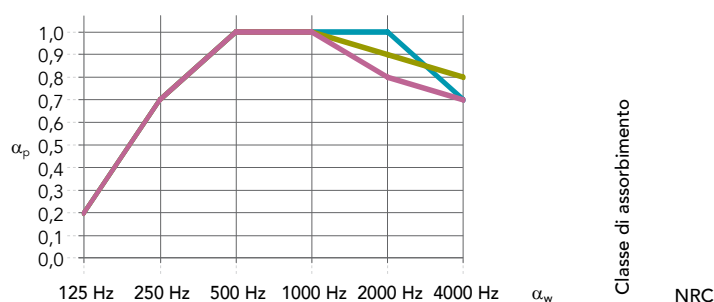

Famiglia prodotti	Immagine prodotto	Descrizione	Lunghezza x larghezza x altezza (mm)	Confezione: pezzi	Confezione: kg
LAM MID		Rockfon Lamella – Profilo orizzontale intermedio	2400 x 45 x 51,8	3	4,22
LAM TB		Rockfon Lamella – Profilo orizzontale superiore/ inferiore	2400 x 45 x 51,6	2	2,92
LAM END		Rockfon Lamella – Profilo terminale verticale sinistro/destro	2474 x 44,7 x 9	2	1,12
LAM CON		Rockfon Lamella - Profilo orizzontale - Staffa di connessione terminale	59,6 x 25 x 24,6	10	0,4
LAM BS		Rockfon Lamella - Profilo orizzontale - Distanziatore inferiore	35 x 30 x 15,3	10	0,1
LAM CON		Rockfon Lamella - Clip di fissaggio per lamelle	29,9 x 20,5 x 13,3	200	1,03
		Pannello fonoassorbente Rockfon Charcoal	600 x 600 x 40	8	18,6
LAM 44		Rockfon Lamella rovere chiaro 2474 44 12	2474 x 44 x 12	10	6
		Rockfon Lamella rovere scuro 2474 44 12		10	6
		Rockfon Lamella rovere scuro 2474 44 12		10	6
LAM 39		Rockfon Lamella rovere chiaro 2474 39 21	2474 x 39 x 21	10	11,2
		Rockfon Lamella rovere scuro 2474 39 21		10	11,2
		Rockfon Lamella rovere scuro 2474 39 21		10	11,2
LAM 34		Rockfon Lamella rovere chiaro 2474 34 30	2474 x 34 x 30	10	13,8
		Rockfon Lamella rovere scuro 2474 34 30		10	13,8
		Rockfon Lamella rovere scuro 2474 34 30		10	13,8
LAM GR		Righello di guida Rockfon Lamella	458 x 40 x 40	1	0,34
LAM CON		Rockfon Lamella - Profilo orizzontale - Staffa di connessione centrale	66 x 24,95 x 2	10	0,4

Prestazioni

Assorbimento acustico

α_w : fino a 0,90 (Classe A)
(Test effettuati sull'intero sistema)

	125 Hz	250 Hz	500 Hz	1000 Hz	2000 Hz	4000 Hz	α_w	Classe di assorbimento	NRC
Rockfon Lamella 34x30 mm + assorbitore 40 mm	0,20	0,70	1,00	1,00	1,00	0,70	0,90	A	-
Rockfon Lamella 39x21 mm + assorbitore 40 mm	0,20	0,70	1,00	1,00	0,90	0,80	0,90	A	-
Rockfon Lamella 44x12 mm + assorbitore 40 mm	0,20	0,70	1,00	1,00	0,80	0,70	0,85	B	-